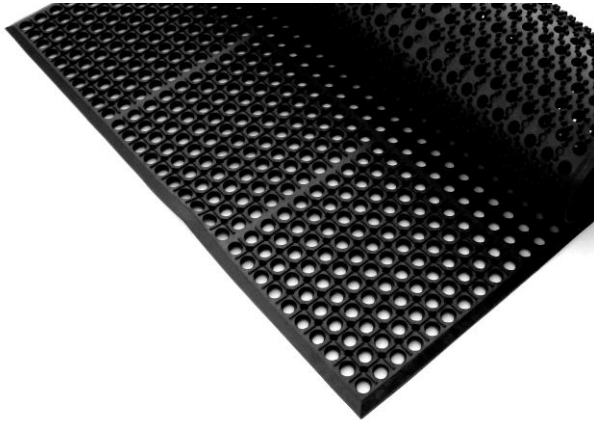

Fussmatte UNIVERSAL

Die Kautschuk-Fussmatte mit kleiner Bauhöhe und stolpersicherem, abgeschrägten Rand – wasserdurchlässig mit unterer Drainage – rutschfest – hoher Reinigungseffekt.

Einsatzbereiche

- Eingangsbereiche, bei denen keine Vertiefungen für Fussabstreifer vorgesehen sind
- Industrie/Gewerbe: für ermüdungsfreies und trockenes Stehen an Werkbänken und Maschinen
- Arbeitsplätze im Freien: Trocken, weich und warm stehen bei Nässe und Kälte

Spezifikation

Abmessungen:	152/91/1,3 cm
Farbe(n):	schwarz
Material:	hochwertiger vulkanisierter Gummi
Gewicht:	10,1 kg/Stk. bzw. 7,3 kg/m ²
Oberseite:	Ring-Steg-Kombination, Ringe Durchm. 20 und 10 mm
Unterseite:	offen, 5 mm hohe Noppen für Wasserabfluss
Randausführung:	Rampe