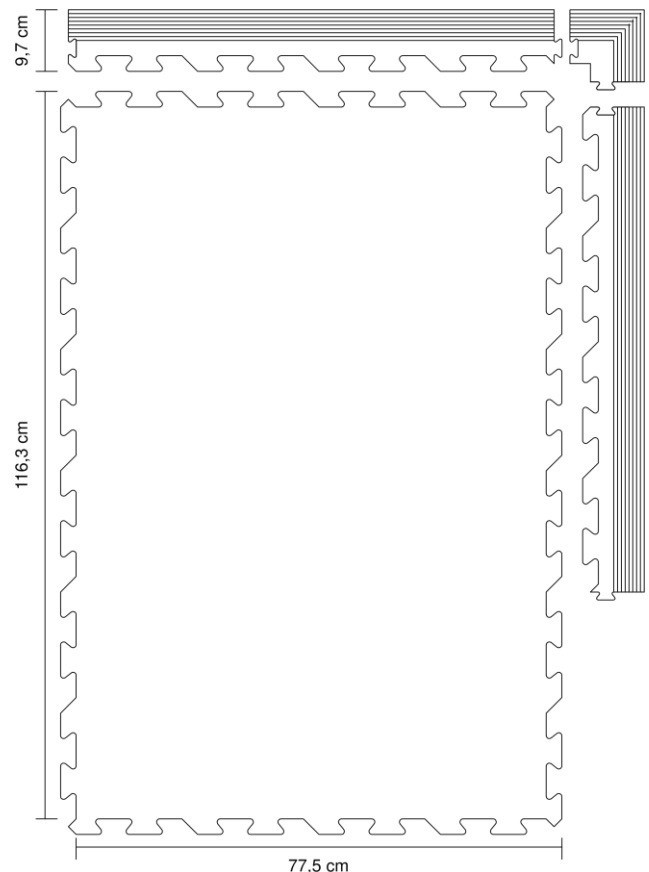

## Gummimatte LAGAMA Art.Nr. 820080422

Oberseite

Unterseite

### Spezifikation

Abmessungen Matte:	116,3 x 77,5 x 2,0 cm (0,9 m <sup>2</sup> /Stk.)
Abmessungen Rampe:	77,5 x 9,7 x 2,0cm
Farbe:	schwarz
Material:	hochwertiger vulkanisierter Neugummi
Härte:	ca. 80 Shore A
Zugfestigkeit:	4,00 Mpa
Gewicht:	21,0 kg/Stk.
Maßtoleranzen:	+/- 1 - 2 mm
Brandverhalten:	EN 13501-1 Cfl-s2
Rutschhemmung:	R 10
Oberseite:	Rosenmuster 1mm
Unterseite:	Konische Noppen Durchm. 20 mm Höhe 7 mm
Randausführung:	Puzzleverbindung in voller Mattenstärke von 20 mm. Dies verhindert das Nachgeben im Randbereich (Bedingung für ebene Oberfläche und dauerhafte Verbindung) und das Eindringen von Schmutz unter die Matte.
Bearbeitung:	Kreis- oder Stichsäge

### Verlegung

Schwimmende Verlegung. Durch die spezielle Puzzleverbindung kann die Matte im Halb-, Viertel- oder Sechstelverbund gelegt werden.