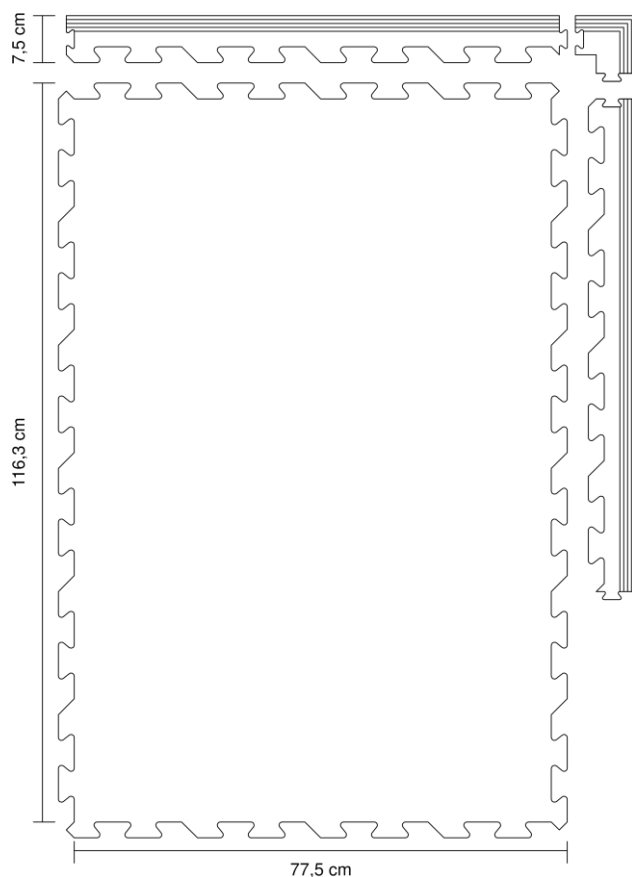

Gummimatte MULTI spezial Art.Nr. 810080422

Spezifikation

Abmessungen Matte:	116,3 x 77,5 x 1,0 cm (0,9 m ² /Stk.)
Abmessungen Rampe:	77,5 x 9,7 x 1,0cm
Netto-Verlegefläche:	0,90 m ² /Stk.
Farbe(n):	schwarz
Material:	hochwertiger und harter vulkanisierter Neugummi
Härte:	ca. 80 Shore A
Zugfestigkeit:	6,00 Mpa
Gewicht:	13,0 kg/Stk.
Brandverhalten:	EN 13501-1 Dfl-s2
Rutschhemmung:	R 9
Maßtoleranzen:	+ / - 1 - 2 mm
Oberseite:	Hexagonmuster 1 mm
Unterseite:	glatt
Randausführung:	Puzzerverbindung - ermöglicht Verlegung im Halbverbund (empfohlen) und kombinierte Längs-/Querverlegung
Bearbeitung:	Teppichmesser

Verlegung

Schwimmende Verlegung im Viertel-, Halb- oder Dreiviertelverbund, auch in Längs-/Querkombinationen.
 In Nassräumen ganzflächige Verklebung mit 2-Komponenten-Kleber oder PU-Kleber.