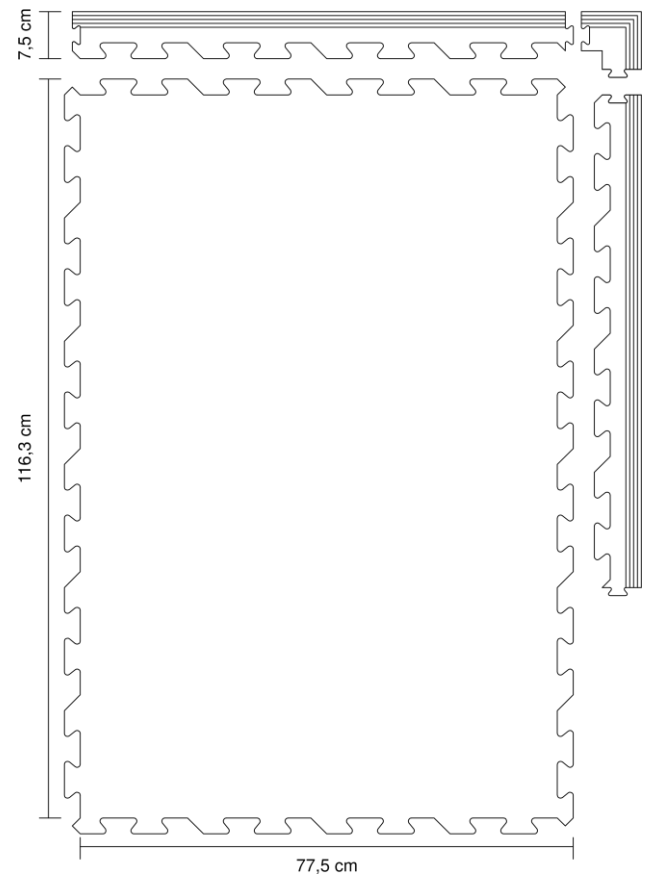

# Gummimatte MULTI standard

## Art.Nr. 810080421

### Spezifikation

Abmessungen Matte:	116,3 x 77,5 x 1,0 cm (0,9 m <sup>2</sup> /Stk.)
Abmessungen Rampe:	77,5 x 9,7 x 1,0cm
Netto-Verlegetfläche:	0,90 m <sup>2</sup> /Stk.
Farbe(n):	schwarz
Material:	vulkanisierter Neugummi
Härte:	ca. 65 Shore A
Zugfestigkeit:	2,80 Mpa
Gewicht:	13,0 kg/Stk. bzw. 13,9 kg/m <sup>2</sup>
Brandverhalten:	EN 13501-1 Dfl-s2
Rutschhemmung:	R 10
Oberseite:	Rosenmuster 1 mm
Unterseite:	glatt
Randausführung:	Puzzleverbindung - ermöglicht Verlegung im Halbverbund (empfohlen) und kombinierte Längs-/Querverlegung
Maßtoleranzen:	+ / - 1 - 2 mm
Bearbeitung:	Teppichmesser

### Verlegung

Schwimmende Verlegung im Viertel-, Halb- oder Dreiviertelverbund, auch in Längs-/Querkombinationen.  
 In Nassräumen ganzflächige Verklebung mit 2-Komponenten-Kleber oder PU-Kleber.