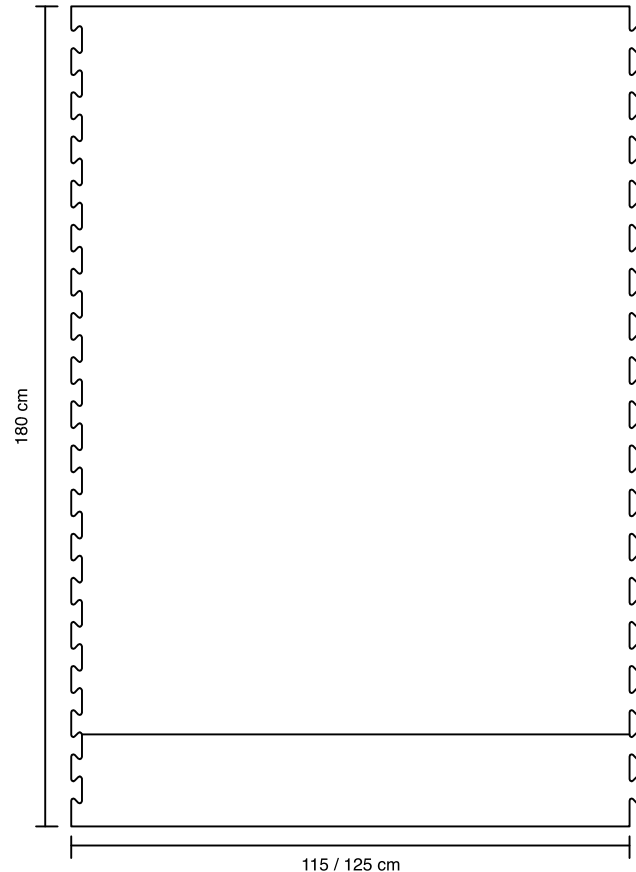

PFERDE - HOCHKOMFORT- 3 ZONEN- MATTE FLORA

Die Liegematte aus hochwertigem Neugummi mit zweischichtigem Aufbau – weicher Unterbau für hohen Liegekomfort und dünne, harte Oberschicht für minimale Reibung. Durch die Kombination beider Matten- breiten (115cm und 125cm) können alle Boxenbreiten zwischen 115 und 125cm belegt werden.

Spezifikation

| | |
|-----------------|---|
| Abmessungen: | Länge 180cm Breite 115cm Stärke 3cm Länge 180cm Breite 125cm Stärke 3cm |
| Gewicht: | 63 kg bzw. 68 kg per Stück |
| Farbe: | schwarz |
| Material: | hochwertiger vulkanisierter Gummi |
| Oberseite: | dünne, harte Gummischicht mit Hammerschlag-Oberfläche |
| Unterseite: | 3-stufige Noppen-Rippen-Kombination aus weicher Gummimischung |
| Randausführung: | Puzzerverbindung in voller Mattenstärke mit zusätzlichen seitlichen Dichtprofilen |
| Maßtoleranzen: | + / - 1 - 2 mm |
| Bearbeitung: | Teppichmesser oder Stichsäge mit feinzahnigem Sägeblatt |