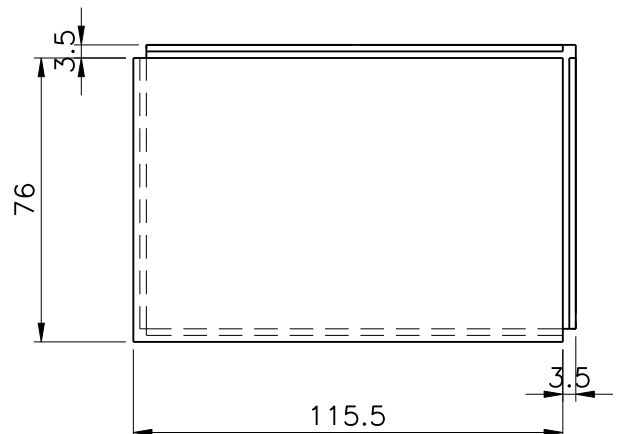

Kunststoffplatte INDUTECH

Die Bodenplatte aus Recyclingkunststoff für viele Anwendungen – rutschfest – isolierend – mechanisch hoch beanspruchbar – befahrbar – leicht zu reinigen

Spezifikation

Abmessungen:	115,5/76,0/2,0 cm
Netto-Verlegefläche:	0,88 m ² /Stk.
Farbe:	anthrazit
Material:	Recyclingkunststoff (Kabel-Isolier- und -mantelstoff)
Brandverhalten:	Klasse 1
Gewicht:	20,0 kg/Stk. bzw. 22,7 kg/m ²
Oberseite:	Noppen 1 mm
Unterseite:	Noppenringe Durchm. 35 mm, Höhe 10 mm
Randausführung:	überlappender Hakenfalz
Bearbeitung:	Kreis- oder Bandsäge