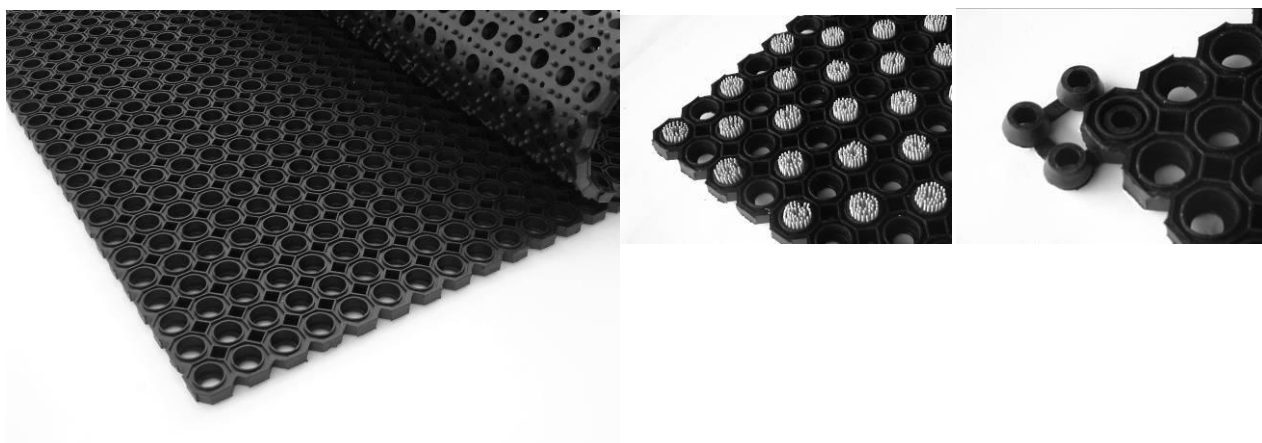

## Ringgummimatte OKTAGON standard Art.Nr. 822080600

**Die Matte für alle Anwendungen im nassen Umfeld – wasserdurchlässig mit unterer Drainage – rutschfest – schalldämmend – hoher Reinigungseffekt.**

### Spezifikation

Abmessungen:	150/100/2,2 cm
Farbe(n):	schwarz
Material:	hochwertiger vulkanisierter Neugummi
Gewicht:	15,0 kg/Stk. bzw. 10,0 kg/m <sup>2</sup>
Oberseite:	Oktagon, Ring Durchm. 30 mm
Unterseite:	offen, 5 mm hohe Noppen für Wasserabfluss
Randausführung:	gerade
Zubehör:	Einsteck-Gummibürsten Durchm. 30 mm in orange, hellblau, cremeweiss (ca. 290 Stk./m <sup>2</sup> bei 50 %-Bestückung) Einsteck-Verbindungselement für Eck- und Seitenverbindung

### Verlegung

Bei partieller Verlegung (z. B. Fussabstreifer, Waschplatz ...) am besten in 2 cm tiefe, entwässerte Vertiefung.