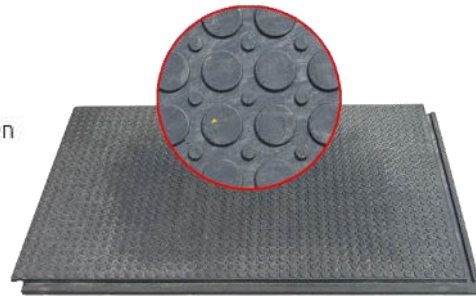

Bodenbeläge INDUTECH

Kunststoffplatte Indutech Pferde - Stallmatte

Verwenden Eigenschaften

- Fußböden der Lager, Werkstätten und Produktionshallen
- Betriebsstätten mit kleinerer Belastung
- Innenraumausstellungsflächen
- Pferde- und Viehaufstallung
- Schutz der Tartanflächen auf Stadien bei Konzertveranstaltungen
- Hundeböden
- Belastung 2 Tonnen/1 dm²
- hervorragende Wärmeisolierung
- hohe Gleitschutzfähigkeit der Platten
- chemische Beständigkeit
- mühselige Brennbarkeit
- leichte Wartung
- schnelle Montage und Demontage

Technische Beschreibung

 Länge: 1200 mm	 Breite: 800 mm
 Höhe: 22 mm	 Gewicht: 20 kg
 Beschriftung: 115	 Stückzahl pro Palette: 50
 Fußabdruck: 1160x760 mm (die Platte hat Schlösser)	 Alternatives Format: 800x600x22 mm