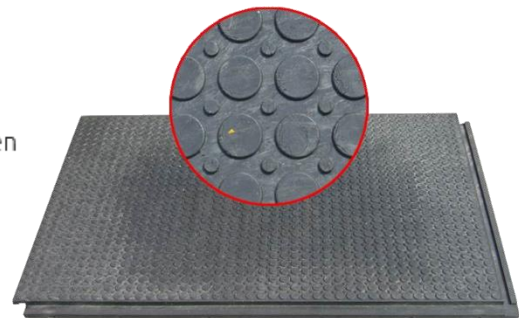

Bodenbeläge INDUTECH

Kunststoffplatte Indutech Pferde - Stallmatte

Verwenden Eigenschaften

- Fußböden der Lager, Werkstätten und Produktionshallen
- Betriebsstätten mit kleinerer Belastung
- Innenraumausstellungsflächen
- Pferde- und Viehaufstallung
- Schutz der Tartanflächen auf Stadien bei Konzertveranstaltungen
- Hundeboxen
- Belastung 2 Tonnen/1 dm²
- hervorragende Wärmeisolierung
- hohe Gleitschutzfähigkeit der Platten
- chemische Beständigkeit
- mühselige Brennbarkeit
- leichte Wartung
- schnelle Montage und Demontage

Technische Beschreibung

Länge: 1200 mm

Breite: 800 mm

Höhe: 22 mm

Gewicht: 20 kg

Beschriftung: 115

Stückzahl pro Palette: 50

Fußabdruck: 1160x760 mm

Alternatives Format:

(die Platte hat Schlösser)

800x600x22 mm