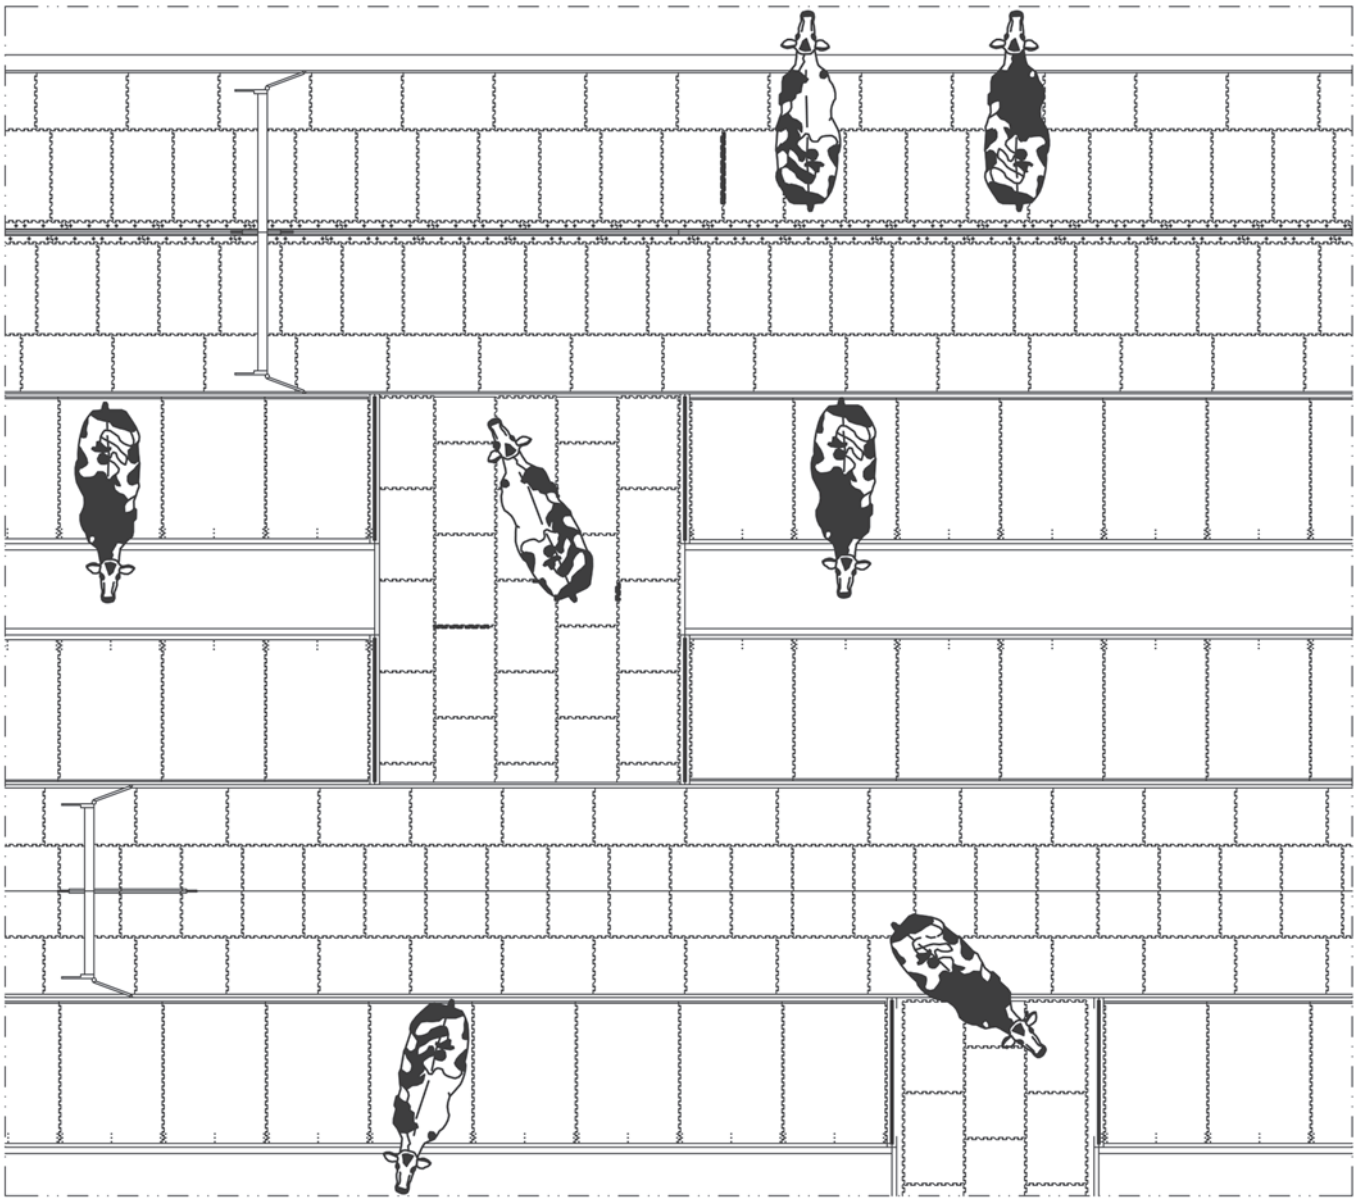

Verlegebeispiel für Lauffläche mit Liegeboxen

Durch die verschiedenen Kombinationsmöglichkeiten mit den "Lagama" Laufgangmatten kann für jede Gangbreite mit oder ohne Schiene die richtige Verlegevariante mit nur minimalen Verschnitten gefunden werden.

Liegeboxen werden mit den "Flora" Liegematten, wenn erforderlich in Kombination von der 115 cm und 125 cm breiten Ausführung belegt. Dadurch kann jede Boxenbreite so ausgestattet werden dass sich die Puzzerverbindungen nicht im Liegebereich, sondern möglichst unter den Trennbügeln befinden.

Examples for covering cubicles

Thanks to the different combinations of "Lagama" mats all aisle widths (with or without rail) can be covered with The "Flora" mats of 115 cm and 125 cm in size allow all widths of cubicles to be covered so that the interlocking connections are underneath the cubicle dividers and not in the lying area.