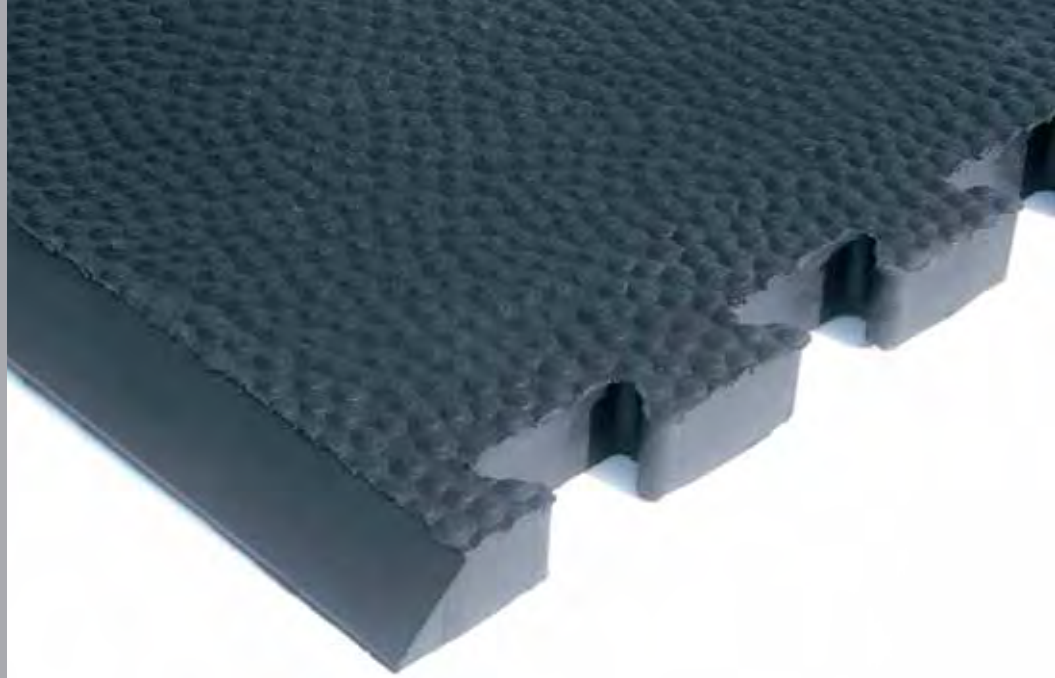

MABOMAT®

Lauf- und Liegeflächen für Rinder
Walkway- and layingareals for cows

LAGAMA
FLORA

LAGAMA für den Laufgang

Die 20 mm starke Gummimatte mit der rutschfesten Mabogrip-Oberfläche und den unterseitigen Noppen gewährleistet einen sicheren und klauenfreundlichen Bodenbelag für den Laufgang. Die Umrandungen und Puzzerverbindungen in voller Materialstärke ergeben eine feste Verzahnung, sodaß die Verlegung weitestgehend ohne Schrauben und Dübeln erfolgt.

LAGAMA *for the walkway*

A 20 mm thick rubber mat with the non slip Mabogrip-surface and burls on the rear side provides a secure and hoof friendly floor cover for the walkway. The border and the interlocking connections in full material thickness result in a firm join and allows installation to be done without additional fasteners.

LAGAMA Unterseite
LAGAMA bottom view

Für den Laufgang mit Mittelschiene ist schieneneseitig eine spezielle Vollgummimatte zur Stabilisierung bzw. zur Fixierung des gesamten Bodenbelages vorgesehen.

For a walkway with a middle rail a solid rubber mat for stabilizing and fixing the entire floor cover is available.

FLORA für die Liegebox

Eine 30 mm starke und sehr weiche Liegematte aus hochwertigem Neugummi mit zweischichtigem Aufbau. Die Oberseite besteht aus einer harten und tierfreundlichen Hammerschlagoberfläche, welche die Gelenke der Tiere mittels eines ausgewogenen Reibungswiderstandes schont. Durch die dreistufige Unterseite aus weichem Gummi bekommt die Matte den hohen und gewünschten Liegekomfort. Die seitlichen Puzzerverbindungen und die Umrandungen sind in voller Materialstärke und ergeben somit neben der fugenlosen Verbindung eine leicht zu reinigende Fläche. Durch die Kombination der Mattenbreiten von 115 cm und 125 cm können alle Boxenbreiten je nach Bedarf einfach und schnell belegt werden.