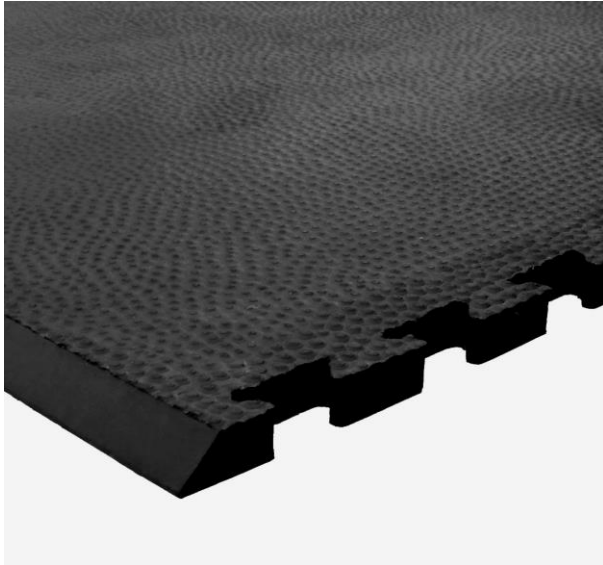

## SOFTMATTE FLORA

Eine 30mm starke und sehr weiche Pferdematte aus hochwertigem Neugummi mit zweischichtigem Aufbau. Die Oberseite besteht aus einer harten aber tierfreundlichen Hammerschlagobefläche, welche die Gelenke der Tiere mittels eines ausgewogenen Reibungswiderstandes schont. Durch die dreistufige Unterseite aus weichem Gummi bekommt die Matte den hohen und gewünschten Liegekomfort. Die seitlichen Puzzerverbindungen und die Umrandungen sind in voller Materialstärke untergeben somit neben der fugenlosen Verbindung eine leicht zu reinigende Fläche.

### Dauerhaft weich und pflegeleicht

- Höchster Liegekomfort durch 3-stufigen Unterbau.
- Minimierte Oberflächenreibung durch harte Oberschicht.
- Leichte Reinigung durch fugenlosen Belag.
- Für freitragende Bügel und Pilzbügel geeignet.
- Länge auf 175 bzw. 170 cm anpassbar, einfache und schnelle Montage

### Spezifikation

Abmessungen:	Lichte Boxenbreite 125 cm - 180/131/3 cm (2,36 m <sup>2</sup> /Stk.)
Farbe:	schwarz
Material:	hochwertiger, vulkanisierter Neugummi
Oberseite:	dünne, harte Gummischicht mit Hammerschlag-Oberfläche
Unterseite:	3-stufige Noppen-Rippen-Kombination aus weicher Gummimischung
Randausführung:	Puzzerverbindung in voller Mattenstärke mit zusätzlichen seitlichen Dichtprofilen
Bearbeitung:	Stichsäge