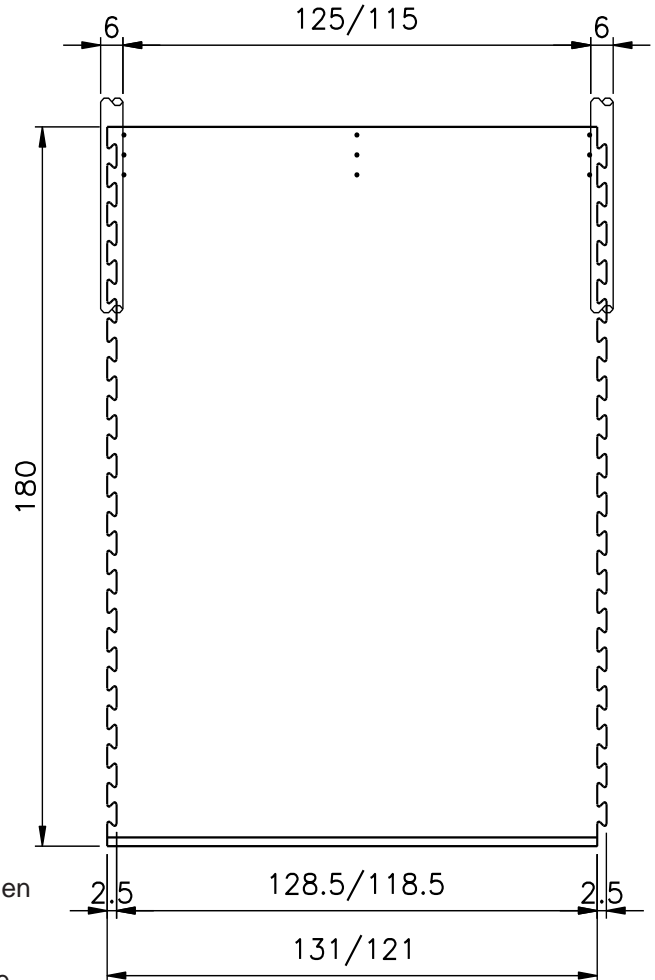

## SOFTMATTE FLORA

Eine 30mm starke und sehr weiche Pferdematte aus hochwertigem Neugummi mit zweischichtigem Aufbau. Die Oberseite besteht aus einer harten aber tierfreundlichen Hammerschlagobefläche, welche die Gelenke der Tiere mittels eines ausgewogenen Reibungswiderstandes schont. Durch die dreistufige Unterseite aus weichem Gummi bekommt die Matte den hohen und gewünschten Liegekomfort. Die seitlichen Puzzerverbindungen und die Umrandungen sind in voller Materialstärke untergeben somit neben der fugenlosen Verbindung eine leicht zu reinigende Fläche.

### Dauerhaft weich und pflegeleicht

- Höchster Liegekomfort durch 3-stufigen Unterbau.
- Minimierte Oberflächenreibung durch harte Oberschicht.
- Leichte Reinigung durch fugenlosen Belag.
- Für freitragende Bügel und Pilzbügel geeignet.
- Länge auf 175 bzw. 170 cm anpassbar, einfache und schnelle Montage

### Spezifikation

Abmessungen:	Lichte Boxenbreite 125 cm - 180/131/3 cm (2,36 m <sup>2</sup> /Stk.)
Farbe:	schwarz
Material:	hochwertiger, vulkanisierter Neugummi
Oberseite:	dünne, harte Gummischicht mit Hammerschlag-Oberfläche
Unterseite:	3-stufige Noppen-Rippen-Kombination aus weicher Gummimischung
Randausführung:	Puzzerverbindung in voller Mattenstärke mit zusätzlichen seitlichen Dichtprofilen
Bearbeitung:	Stichsäge