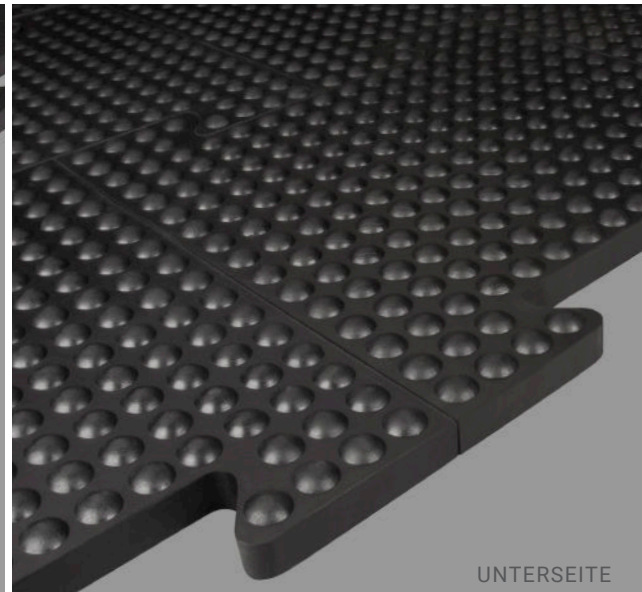

## Gummiverbundplatte FABELLA

Art.Nr. 825080079

OBERSEITE

UNTERSEITE

Weiche Verbundplatte für mittlere mechanische Beanspruchung: rutschfest, gut isolierend, schalldämmend, leicht zu reinigen, leicht zu verlegen, partiell austauschbar.

### Spezifikation

Abmessungen Matte:	39 x 39 x 2,5 cm (7,5 Stk./m <sup>2</sup> )
Farbe(n):	Schwarz
Material:	Hochwertiger vulkanisierter Neugummi
Härte:	ca. 65 Shore A
Zugfestigkeit:	2,80 Mpa
Gewicht:	3,5 kg/Stk. bzw. 26,4 kg/m <sup>2</sup>
Maßtoleranzen:	+/- 1 - 2 mm
Oberseite:	Hammerschlag
Unterseite:	Halbkugelnoppen, Ø 20 mm, Höhe 5 mm
Randausführung:	Puzzerverbindung
Bearbeitung:	Teppichmesser oder Stichsäge

### Verlegung

Schwimmende Verlegung (Puzzerverbindung).