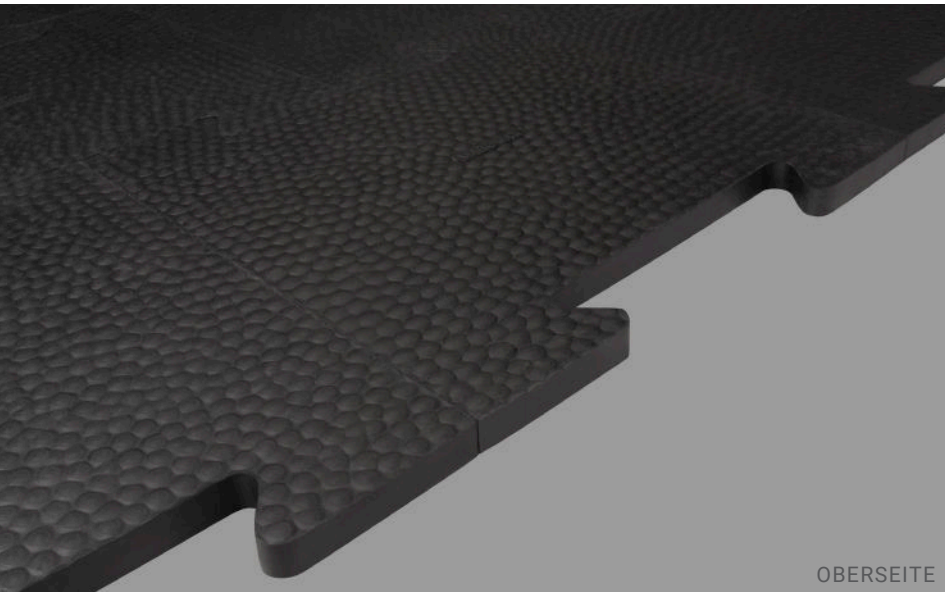

## Gummiverbundplatte FABELLA

Art.Nr. 825080079

OBERSEITE

UNTERSEITE

Weiche Verbundplatte für mittlere mechanische Beanspruchung: rutschfest, gut isolierend, schalldämmend, leicht zu reinigen, leicht zu verlegen, partiell austauschbar.

### Spezifikation

Abmessungen Matte:	39 x 39 x 2,5 cm (7,5 Stk./m <sup>2</sup> )
Farbe(n):	Schwarz
Material:	Hochwertiger vulkanisierter Neugummi
Härte:	ca. 65 Shore A
Zugfestigkeit:	2,80 Mpa
Gewicht:	3,5 kg/Stk. bzw. 26,4 kg/m <sup>2</sup>
Maßtoleranzen:	+/- 1 - 2 mm
Oberseite:	Hammerschlag
Unterseite:	Halbkugelnoppen, Ø 20 mm, Höhe 5 mm
Randausführung:	Puzzerverbindung
Bearbeitung:	Teppichmesser oder Stichsäge

### Verlegung

Schwimmende Verlegung (Puzzerverbindung).