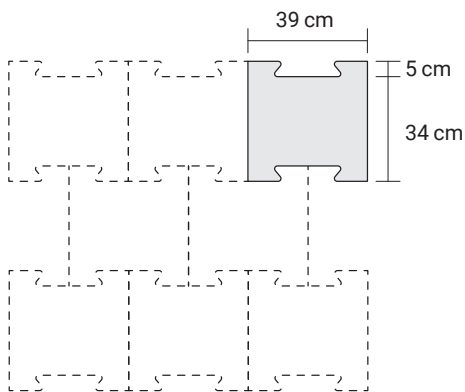

## Gummiverbundplatte FABELLA

Art.Nr. 825080079

OBERSEITE

UNTERSEITE

Weiche Verbundplatte für mittlere mechanische Beanspruchung: rutschfest, gut isolierend, schalldämmend, leicht zu reinigen, leicht zu verlegen, partiell austauschbar.

### Spezifikation

Abmessungen Matte:	39 x 39 x 2,5 cm (7,5 Stk./m <sup>2</sup> )
Farbe(n):	Schwarz
Material:	Hochwertiger vulkanisierter Neugummi
Härte:	ca. 65 Shore A
Zugfestigkeit:	2,80 Mpa
Gewicht:	3,5 kg/Stk. bzw. 26,4 kg/m <sup>2</sup>
Maßtoleranzen:	+/- 1 - 2 mm
Oberseite:	Hammerschlag
Unterseite:	Halbkugelnoppen, Ø 20 mm, Höhe 5 mm
Randausführung:	Puzzerverbindung
Bearbeitung:	Teppichmesser oder Stichsäge

### Verlegung

Schwimmende Verlegung (Puzzerverbindung).