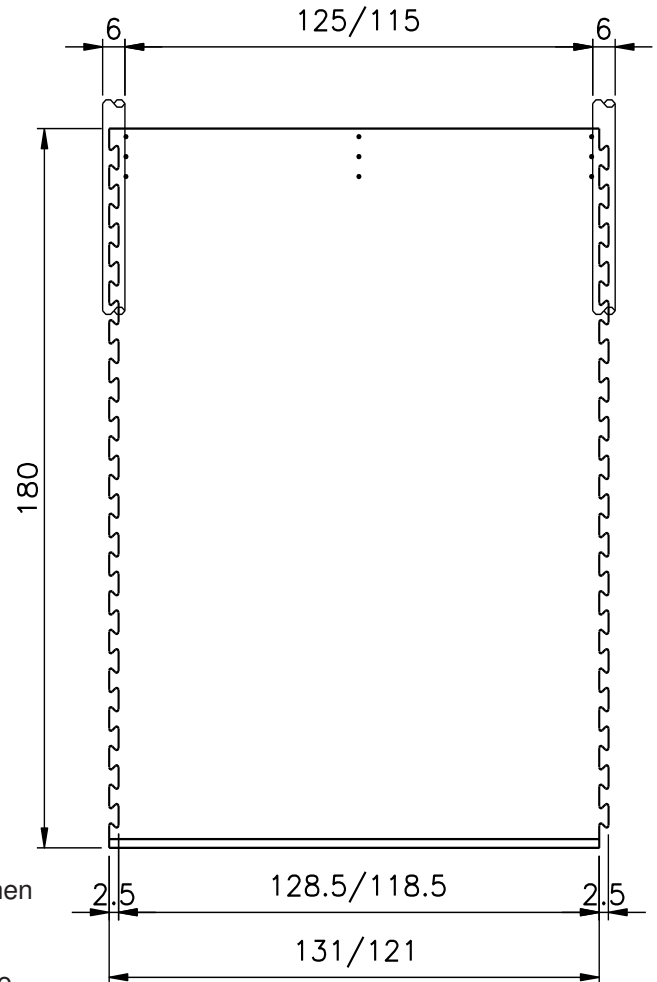

SOFTMATTE FLORA

Eine 30mm starke und sehr weiche Pferdematte aus hochwertigem Neugummi mit zweischichtigem Aufbau. Die Oberseite besteht aus einer harten aber tierfreundlichen Hammerschlagobefläche, welche die Gelenke der Tiere mittels eines ausgewogenen Reibungswiderstandes schont. Durch die dreistufige Unterseite aus weichem Gummi bekommt die Matte den hohen und gewünschten Liegekomfort. Die seitlichen Puzzerverbindungen und die Umrandungen sind in voller Materialstärke untergeben somit neben der fugenlosen Verbindung eine leicht zu reinigende Fläche.

Dauerhaft weich und pflegeleicht

- Höchster Liegekomfort durch 3-stufigen Unterbau.
- Minimierte Oberflächenreibung durch harte Oberschicht.
- Leichte Reinigung durch fugenlosen Belag.
- Für freitragende Bügel und Pilzbügel geeignet.
- Länge auf 175 bzw. 170 cm anpassbar, einfache und schnelle Montage

Spezifikation

Abmessungen:	Lichte Boxenbreite 125 cm - 180/131/3 cm (2,36 m ² /Stk.)
Farbe:	schwarz
Material:	hochwertiger, vulkanisierter Neugummi
Oberseite:	dünne, harte Gummischicht mit Hammerschlag-Oberfläche
Unterseite:	3-stufige Noppen-Rippen-Kombination aus weicher Gummimischung
Randausführung:	Puzzerverbindung in voller Mattenstärke mit zusätzlichen seitlichen Dichtprofilen
Bearbeitung:	Stichsäge