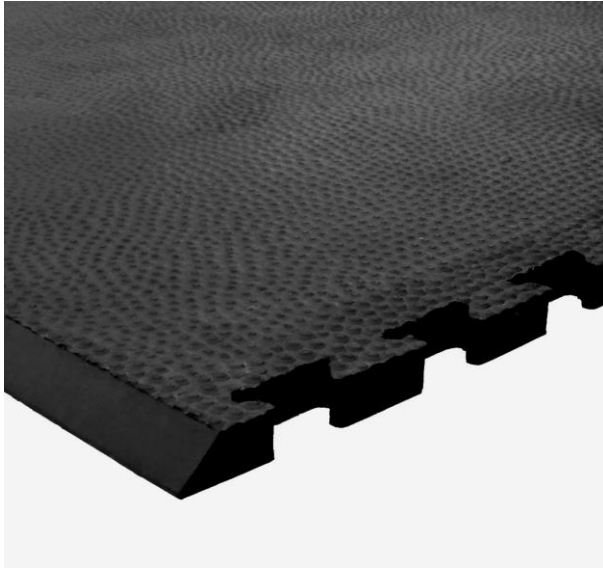

SOFTMATTE FLORA

Eine 30mm starke und sehr weiche Pferdematte aus hochwertigem Neugummi mit zweischichtigem Aufbau. Die Oberseite besteht aus einer harten aber tierfreundlichen Hammerschlagobefläche, welche die Gelenke der Tiere mittels eines ausgewogenen Reibungswiderstandes schont. Durch die dreistufige Unterseite aus weichem Gummi bekommt die Matte den hohen und gewünschten Liegekomfort. Die seitlichen Puzzerverbindungen und die Umrandungen sind in voller Materialstärke untergeben somit neben der fugenlosen Verbindung eine leicht zu reinigende Fläche.

Dauerhaft weich und pflegeleicht

- Höchster Liegekomfort durch 3-stufigen Unterbau.
- Minimierte Oberflächenreibung durch harte Oberschicht.
- Leichte Reinigung durch fugenlosen Belag.
- Für freitragende Bügel und Pilzbügel geeignet.
- Länge auf 175 bzw. 170 cm anpassbar, einfache und schnelle Montage

Spezifikation

Abmessungen:	Lichte Boxenbreite 125 cm - 180/131/3 cm (2,36 m ² /Stk.)
Farbe:	schwarz
Material:	hochwertiger, vulkanisierter Neugummi
Oberseite:	dünne, harte Gummischicht mit Hammerschlag-Oberfläche
Unterseite:	3-stufige Noppen-Rippen-Kombination aus weicher Gummimischung
Randausführung:	Puzzerverbindung in voller Mattenstärke mit zusätzlichen seitlichen Dichtprofilen
Bearbeitung:	Stichsäge